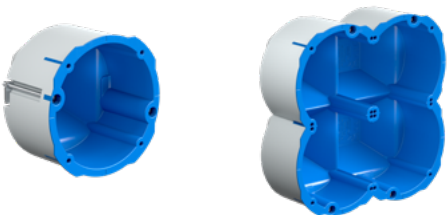

Wiser by Feller – Boîtes d'encastrement recommandées.

Béton ou maçonnerie

Article	Dimension	Numéro E
Boîte d'entrée Feller VIB 	1x1 (sans raccord)	372 702 530
	1x1 (avec raccord)	372 702 630
Boîte d'entrée NIS AGRO 	1x1	372 501 639
Boîte d'entrée NIS HSB Weibel 	1x1	372 502 876
Boîte à encastrer dans béton AGRO Prefix® 2.0 	1x1	372 721 309
Boîte à ailes HSB Weibel   	1x1	372 103 106
	2x1	372 103 126
	3x1	372 103 136
Boîte d'entrée HSB Vario (aussi pour construction légère GDP 850°) 	1x1	372 111 747
	2x1	372 101 734
	2x2	372 101 737
	3x1	372 101 735
	3x2	372 101 738
	3x3	372 101 739
	4x1	372 101 736

Boîte pour paroi creuse HSB Universel	1x1	372 605 676
--	-----	-------------

Article	Dimension	Numéro E
Boîte d'entrée AGRO	1x1	372 713 209

Pour les murs anti-incendie EI30-EI90

Article	Dimension	Numéro E
AGRO Quickbox Maxi 9499-77	1x1	372 632 509
	2x1	372 632 609
	2x2	372 632 709
	3x1	372 632 809
	3x2	372 632 909

Avec isolation phonique

Article	Dimension	Numéro E
AGRO Quickbox Maxi 9799-77	1x1	372 632 009
	2x1	372 632 109
	2x2	372 632 209
	3x1	372 632 309
	3x2	372 632 409

Boîte pour paroi creuse étanche à l'air

Article	Dimension	Numéro E
AGRO Quickbox ECON®	1x1	372 631 109