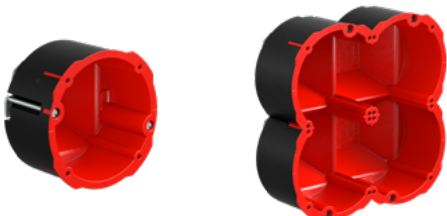

Wiser by Feller – Boîtes d'encastrement recommandées.

Béton ou maçonnerie

Article	Dimension	Numéro E
Boîte d'entrée Feller VIB 	1x1 (sans raccord)	372 702 530
	1x1 (avec raccord)	372 702 630
Boîte d'entrée NIS AGRO 	1x1	372 501 639
Boîte d'entrée NIS HSB Weibel 	1x1	372 502 876
Boîte à encastrer dans béton AGRO Prefix® 2.0 	1x1	372 721 309
Boîte à ailes HSB Weibel   	1x1	372 103 106
	2x1	372 103 126
	3x1	372 103 136
Boîte d'entrée HSB Vario (aussi pour construction légère GDP 850°) 	1x1	372 111 747
	2x1	372 101 734
	2x2	372 101 737
	3x1	372 101 735
	3x2	372 101 738
	3x3	372 101 739
	4x1	372 101 736

Boîte pour paroi creuse HSB Weibel Ideal Box	2x1	372 502 776
	2x2	372 504 676
	3x1	372 503 776
	3x2	372 506 676
	3x3	372 509 676
	4x1	372 504 776

Boîte pour paroi creuse HSB Basic	1x1	372 601 776
	2x1	372 602 776
	3x1	372 603 776

Boîte pour paroi creuse HSB Universel	1x1	372 605 676
--	-----	-------------

Article	Dimension	Numéro E
Boîte d'entrée AGRO	1x1	372 713 209

Pour les murs anti-incendie EI30-EI90

Article	Dimension	Numéro E
AGRO Quickbox Maxi 9499-77	1x1	372 632 509
	2x1	372 632 609
	2x2	372 632 709
	3x1	372 632 809
	3x2	372 632 909

Avec isolation phonique

Article	Dimension	Numéro E
AGRO Quickbox Maxi 9799-77	1x1	372 632 009
	2x1	372 632 109
	2x2	372 632 209
	3x1	372 632 309
	3x2	372 632 409

Boîte pour paroi creuse étanche à l'air

Article	Dimension	Numéro E
AGRO Quickbox ECON®	1x1	372 631 109