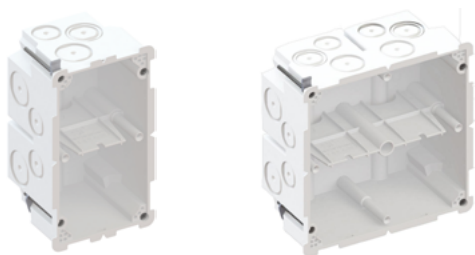

Wiser by Feller – Boîtes d'encastrement recommandées.

Béton ou maçonnerie

Article	Dimension	Numéro E
Boîte d'entrée Feller VIB 	1x1 (sans raccord)	372 702 530
	1x1 (avec raccord)	372 702 630
Boîte d'entrée NIS AGRO 	1x1	372 501 639
Boîte d'entrée NIS HSB Weibel 	1x1	372 502 876
Boîte à encastrer dans béton AGRO Prefix® 2.0 	1x1	372 721 309
Boîte à ailes HSB Weibel   	1x1	372 103 106
	2x1	372 103 126
	3x1	372 103 136
Boîte d'entrée HSB Vario (aussi pour construction légère GDP 850°) 	1x1	372 111 747
	2x1	372 101 734
	2x2	372 101 737
	3x1	372 101 735
	3x2	372 101 738
	3x3	372 101 739
	4x1	372 101 736

Article	Dimension	Numéro E
Boîte d'entrée AGRO	1x1	372 713 009
	1x1 (avec clous)	372 713 109
	2x1	372 118 219
	2x2	372 118 229
	3x1	372 118 319
	3x2	372 118 329
	3x3	372 118 339
	4x1	372 118 419
	4x2	372 118 429
	4x3	372 118 439
	Kit d'ailettes Prefix® 4x	155 906 308

Construction légère (murs creux, en plâtre et en bois)

Article	Dimension	Numéro E
AGRO Quickbox H1 9098.77	1x1	372 630 009

Boîte d'entrée AGRO (9902)	2x1	372 633 219
	2x2	372 633 229
	3x1	372 633 319
	3x2	372 633 329
	3x3	372 633 339
	4x1	372 633 419
	4x2	372 633 429
	4x3	372 633 439

Boîte pour paroi creuse HSB Weibel Ideal Box	2x1	372 502 776
	2x2	372 504 676
	3x1	372 503 776
	3x2	372 506 676
	3x3	372 509 676
	4x1	372 504 776

Boîte pour paroi creuse HSB Basic	1x1	372 601 776
	2x1	372 602 776
	3x1	372 603 776