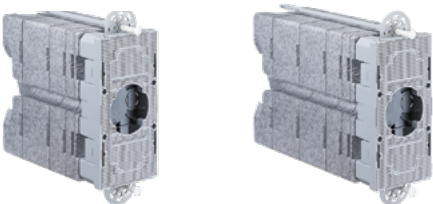

Pour les façades isolées

Article	Dimension	Numéro E
Support d'équipement du système AGRO	Epaisseur d'isolation de 160-240 mm	372 900 909
	Epaisseur d'isolation de 240-310 mm	372 900 919