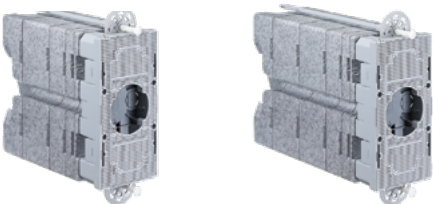

Für isolierte Fassaden

Artikel	Grösse	E-Nummer
AGRO System-Geräteträger	Isolationsstärke von 160-240 mm	372 900 909
	Isolationsstärke von 240-310 mm	372 900 919