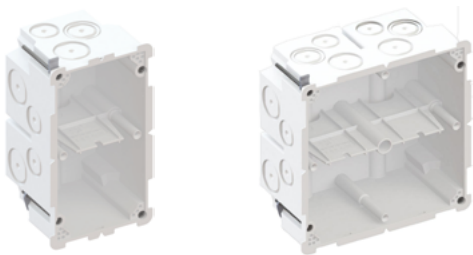

Wiser by Feller – Empfohlene Einlasskästen.

Beton oder Mauerwerk

Artikel	Grösse	E-Nummer
Feller VIB-Einlasskasten 	1x1 (ohne Nippel)	372 702 530
	1x1 (mit Nippel)	372 702 630
AGRO NIS-Dose 	1x1	372 501 639
HSB Weibel NIS-Dose 	1x1	372 502 876
AGRO Prefix® 2.0 Betonbaudose 	1x1	372 721 309
HSB Weibel Flügeldose   	1x1	372 103 106
	2x1	372 103 126
	3x1	372 103 136
HSB Einlasskasten Vario (alle auch für Leichtbau GDP 850°) 	1x1	372 111 747
	2x1	372 101 734
	2x2	372 101 737
	3x1	372 101 735
	3x2	372 101 738
	3x3	372 101 739
	4x1	372 101 736

Artikel	Grösse	E-Nummer
AGRO Einlasskasten	1x1	372 713 009
	1x1 (mit Nägel)	372 713 109
	2x1	372 118 219
	2x2	372 118 229
	3x1	372 118 319
	3x2	372 118 329
	3x3	372 118 339
	4x1	372 118 419
	4x2	372 118 429
	4x3	372 118 439
	Prefix® Flügel 4x	155 906 308

Leichtbau (Hohl-, Gips- und Holzwände)

Artikel	Grösse	E-Nummer
AGRO Quickbox H1 9098.77	1x1	372 630 009

Artikel	Grösse	E-Nummer
AGRO Einlasskasten (9902)	2x1	372 633 219
	2x2	372 633 229
	3x1	372 633 319
	3x2	372 633 329
	3x3	372 633 339
	4x1	372 633 419
	4x2	372 633 429
	4x3	372 633 439

Artikel	Grösse	E-Nummer
HSB Weibel Hohlwanddose Ideal Box	2x1	372 502 776
	2x2	372 504 676
	3x1	372 503 776
	3x2	372 506 676
	3x3	372 509 676
	4x1	372 504 776

Artikel	Grösse	E-Nummer
HSB Hohlwanddose Basic	1x1	372 601 776
	2x1	372 602 776
	3x1	372 603 776