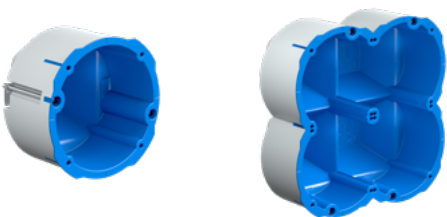

Wiser by Feller – Empfohlene Einlasskästen.

Beton oder Mauerwerk

Artikel	Grösse	E-Nummer
Feller VIB-Einlasskasten 	1x1 (ohne Nippel)	372 702 530
	1x1 (mit Nippel)	372 702 630
AGRO NIS-Dose 	1x1	372 501 639
HSB Weibel NIS-Dose 	1x1	372 502 876
AGRO Prefix® 2.0 Betonbaudose 	1x1	372 721 309
HSB Weibel Flügeldose   	1x1	372 103 106
	2x1	372 103 126
	3x1	372 103 136
HSB Einlasskasten Vario (alle auch für Leichtbau GDP 850°) 	1x1	372 111 747
	2x1	372 101 734
	2x2	372 101 737
	3x1	372 101 735
	3x2	372 101 738
	3x3	372 101 739
	4x1	372 101 736

Artikel	Grösse	E-Nummer
HSB Weibel Hohlwanddose Ideal Box	2x1	372 502 776
	2x2	372 504 676
	3x1	372 503 776
	3x2	372 506 676
	3x3	372 509 676
	4x1	372 504 776

Artikel	Grösse	E-Nummer
HSB Hohlwanddose Basic	1x1	372 601 776
	2x1	372 602 776
	3x1	372 603 776

Artikel	Grösse	E-Nummer
HSB Hohlwanddose Universal	1x1	372 605 676

Artikel	Grösse	E-Nummer
AGRO Einlasskasten	1x1	372 713 209

Für Brandschutzwände EI30-EI90

Artikel	Grösse	E-Nummer
AGRO Quickbox Maxi 9499-77	1x1	372 632 509
	2x1	372 632 609
	2x2	372 632 709
	3x1	372 632 809
	3x2	372 632 909

Mit Schallschutz

Artikel	Grösse	E-Nummer
AGRO Quickbox Maxi 9799-77	1x1	372 632 009
	2x1	372 632 109
	2x2	372 632 209
	3x1	372 632 309
	3x2	372 632 409

Luftdichte Hohlwanddose

Artikel	Grösse	E-Nummer
AGRO Quickbox ECON®	1x1	372 631 109