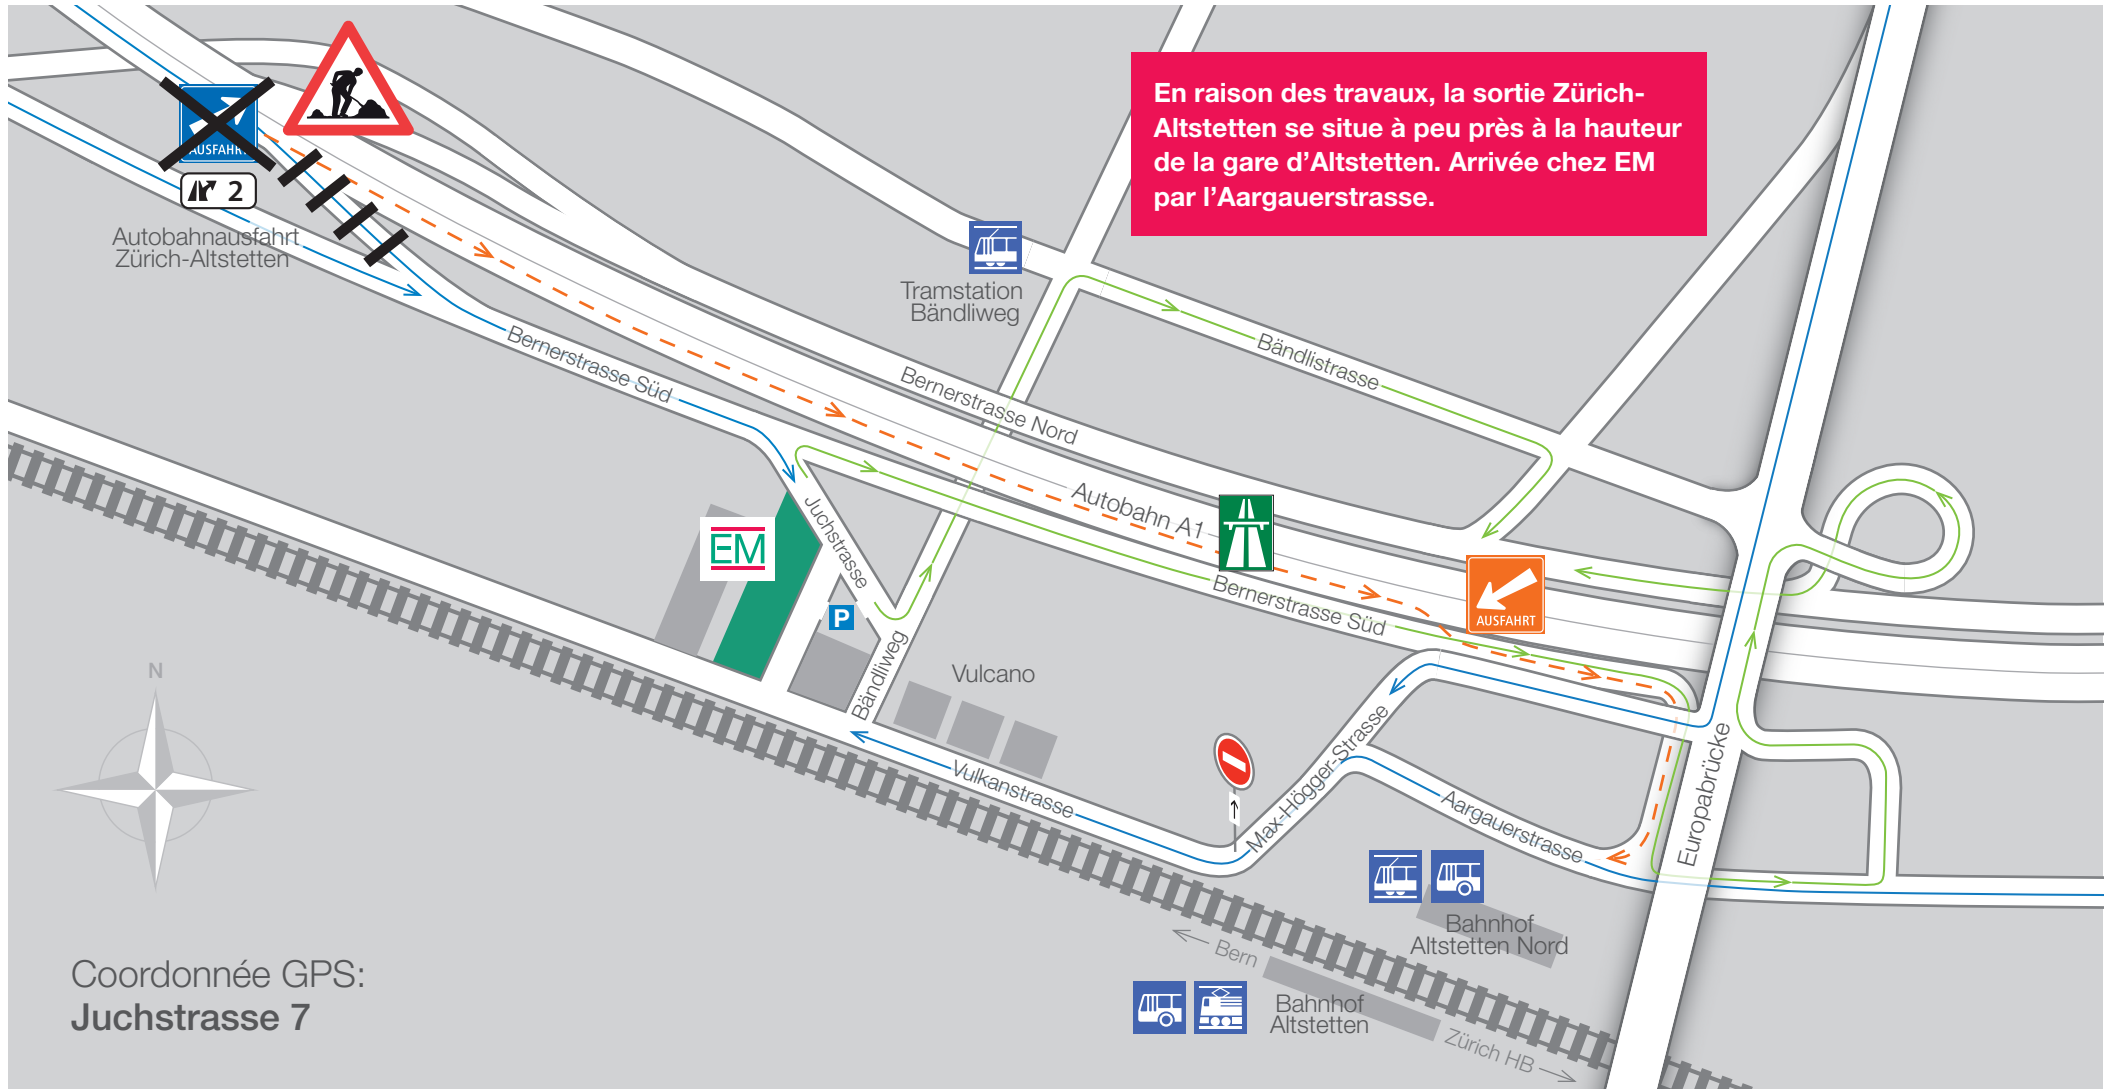

Aller/Retour: Juchstrasse 9, 8048 Zurich-Altstetten

Efficacité.Maîtrise.

Arrivée par l'autoroute A1,
de Schlieren, de Zurich et de
l'Europabrücke

Retour direction A1

Changement d'itinéraire
pour cause de travaux

Trajet avec TP: 9 minutes à pied
depuis la gare d'Altstetten

Depuis la gare Zürich-Altstetten, sortie
direction nord, 9 minutes à pied en suivant
la Vulkanstrasse: Juchstrasse 9

1 Entrée Juchstrasse 9:
Siège principal EM
Succursale EM Zurich
EM Lumière

→ Arrivée en voiture
vers places de parc visiteurs

→ Arrivée en camion
vers rampes de chargement

J. H. Keller AG

Vulkanstrasse

Juchstrasse

Bändliweg

← Bern

Zürich HB →