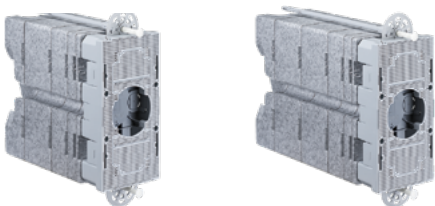

Wiser by Feller – Scatole da incasso consigliate.

Calcestruzzo o muratura

Articolo	Dimensione	Numero E
Scatola da incasso Feller VIB 	1x1 (senza raccordo)	372 702 530
	1x1 (con raccordo)	372 702 630
Scatola da incasso NIS AGRO 	1x1	372 501 639
Scatola da incasso NIS HSB Weibel 	1x1	372 502 876
Scatola per calcestruzzo AGRO Prefix® 2.0 	1x1	372 721 309
Scatola ad ali HSB Weibel 	1x1	372 103 106
	2x1	372 103 126
	3x1	372 103 136
Scatola da incasso HSB Vario (anche per costruzione leggera GDP 850°) 	1x1	372 111 747
	2x1	372 101 734
	2x2	372 101 737
	3x1	372 101 735
	3x2	372 101 738
	3x3	372 101 739
	4x1	372 101 736

Articolo	Dimensione	Numero E
Scatola a parete cavità HSB Universal	1x1	372 605 676

Articolo	Dimensione	Numero E
Scatola da incasso AGRO	1x1	372 713 209

Per pareti antincendio EI30-EI90

Articolo	Dimensione	Numero E
AGRO Quickbox Maxi 9499-77	1x1	372 632 509
	2x1	372 632 609
	2x2	372 632 709
	3x1	372 632 809
	3x2	372 632 909

Con isolamento acustico

Articolo	Dimensione	Numero E
AGRO Quickbox Maxi 9799-77	1x1	372 632 009
	2x1	372 632 109
	2x2	372 632 209
	3x1	372 632 309
	3x2	372 632 409

Scatola a parete cavità a tenuta d'aria

Articolo	Dimensione	Numero E
AGRO Quickbox ECON®	1x1	372 631 109

Per facciate isolate

Articolo	Dimensione	Numero E
Porta apparecchiature di sistema AGRO	Spessore dell'isolamento da 160-240 mm	372 900 909
	Spessore dell'isolamento da 240-310 mm	372 900 919