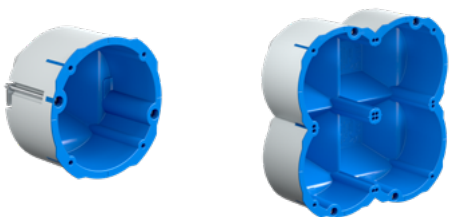

Wiser by Feller – Scatole da incasso consigliate.

Calcestruzzo o muratura

Articolo	Dimensione	Numero E
Scatola da incasso Feller VIB 	1x1 (senza raccordo)	372 702 530
	1x1 (con raccordo)	372 702 630
Scatola da incasso NIS AGRO 	1x1	372 501 639
Scatola da incasso NIS HSB Weibel 	1x1	372 502 876
Scatola per calcestruzzo AGRO Prefix® 2.0 	1x1	372 721 309
Scatola ad ali HSB Weibel 	1x1	372 103 106
	2x1	372 103 126
	3x1	372 103 136
Scatola da incasso HSB Vario (anche per costruzione leggera GDP 850°) 	1x1	372 111 747
	2x1	372 101 734
	2x2	372 101 737
	3x1	372 101 735
	3x2	372 101 738
	3x3	372 101 739
	4x1	372 101 736

Articolo	Dimensione	Numero E
Scatola da incasso AGRO	1x1	372 713 009
	1x1 (con chiodi)	372 713 109
	2x1	372 118 219
	2x2	372 118 229
	3x1	372 118 319
	3x2	372 118 329
	3x3	372 118 339
	4x1	372 118 419
	4x2	372 118 429
	4x3	372 118 439
	Kit di 4 alette Prefix®	155 906 308

Articolo	Dimensione	Numero E
Scatola a parete cavità HSB Universal	1x1	372 605 676

Articolo	Dimensione	Numero E
Scatola da incasso AGRO	1x1	372 713 209

Per pareti antincendio EI30-EI90

Articolo	Dimensione	Numero E
AGRO Quickbox Maxi 9499-77	1x1	372 632 509
	2x1	372 632 609
	2x2	372 632 709
	3x1	372 632 809
	3x2	372 632 909

Con isolamento acustico

Articolo	Dimensione	Numero E
AGRO Quickbox Maxi 9799-77	1x1	372 632 009
	2x1	372 632 109
	2x2	372 632 209
	3x1	372 632 309
	3x2	372 632 409

Scatola a parete cavità a tenuta d'aria