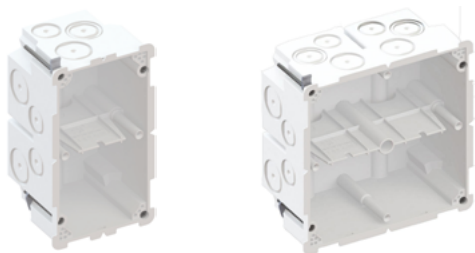

Wiser by Feller – Scatole da incasso consigliate.

Calcestruzzo o muratura

Articolo	Dimensione	Numero E
Scatola da incasso Feller VIB 	1x1 (senza raccordo)	372 702 530
	1x1 (con raccordo)	372 702 630
Scatola da incasso NIS AGRO 	1x1	372 501 639
Scatola da incasso NIS HSB Weibel 	1x1	372 502 876
Scatola per calcestruzzo AGRO Prefix® 2.0 	1x1	372 721 309
Scatola ad ali HSB Weibel 	1x1	372 103 106
	2x1	372 103 126
	3x1	372 103 136
Scatola da incasso HSB Vario (anche per costruzione leggera GDP 850°) 	1x1	372 111 747
	2x1	372 101 734
	2x2	372 101 737
	3x1	372 101 735
	3x2	372 101 738
	3x3	372 101 739
	4x1	372 101 736

Articolo	Dimensione	Numero E
Scatola da incasso AGRO	1x1	372 713 009
	1x1 (con chiodi)	372 713 109
	2x1	372 118 219
	2x2	372 118 229
	3x1	372 118 319
	3x2	372 118 329
	3x3	372 118 339
	4x1	372 118 419
	4x2	372 118 429
	4x3	372 118 439
	Kit di 4 alette Prefix®	155 906 308

Costruzione leggera (pareti cave, intonacate e in legno)

Articolo	Dimensione	Numero E
AGRO Quickbox H1 9098.77	1x1	372 630 009

Articolo	Dimensione	Numero E
Scatola da incasso AGRO (9902)	2x1	372 633 219
	2x2	372 633 229
	3x1	372 633 319
	3x2	372 633 329
	3x3	372 633 339
	4x1	372 633 419
	4x2	372 633 429
	4x3	372 633 439

Articolo	Dimensione	Numero E
Scatola a parete cavità HSB Ideal Box	2x1	372 502 776
	2x2	372 504 676
	3x1	372 503 776
	3x2	372 506 676
	3x3	372 509 676
	4x1	372 504 776

Articolo	Dimensione	Numero E
Scatola a parete cavità HSB Basic	1x1	372 601 776
	2x1	372 602 776
	3x1	372 603 776